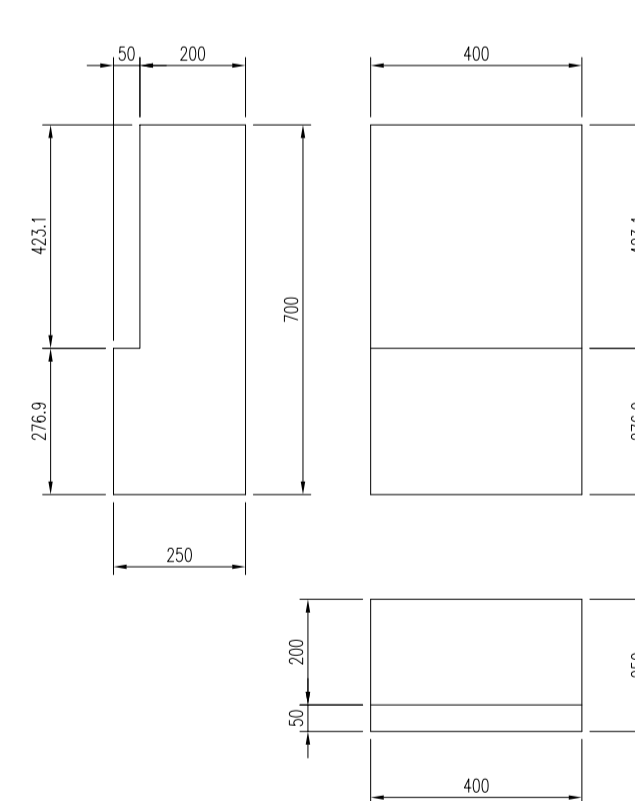

POZICE (ПОЗИЦИЯ) 45

1 KUS DLE VYKRESU
1 ШТУКА ПО ЧЕРТЕЖУ