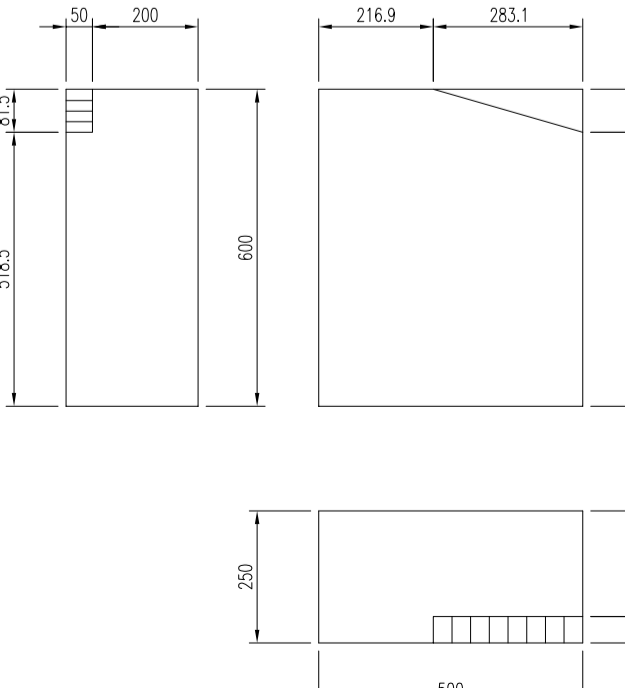

POZICE (ПОЗИЦИЯ) 36